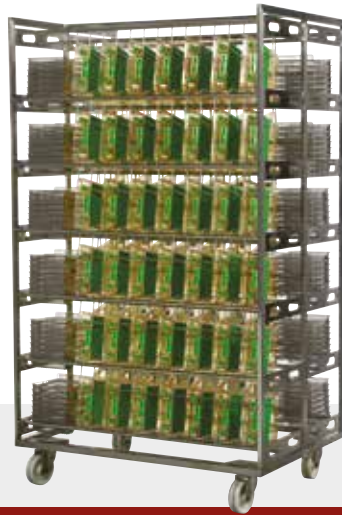

PORTOIRS DE PRÉSENTATION "BABY"