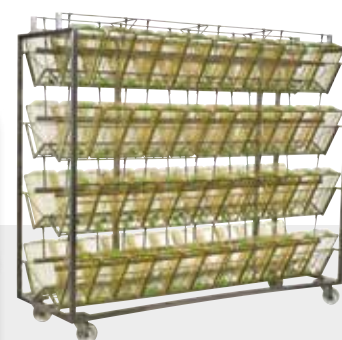

OBJECTIF - Portoir de présentation universel pour cabine de lavage

ACCALS02: Pour cabine de lavage Série 800 ou 900

ACCALATLS02: Atlantis

ACCALS02AA: Portoir de présentation "baby" pour cabine série 800 ou 900 et Atlantis

ACCALS02	1145T	1285L	1291H	1500U	GM500	GR900	ISOCAGE
Bac	96	72	56	32	80	40	80
Couvercle	96	72	56	32	80	40	72

ACCALATLS02	1145T	1285L	1291H	1500U	GM500	GR900	ISOCAGE
Bac	104	80	64	32	88	48	88
Couvercle	104	80	64	32	88	48	88

ACCALS02AA	1145T	1285L	1291H	1500U	GM500	GR900	ISOCAGE
Bac	48	32	24	8	32	16	32
Couvercle	48	32	24	8	32	16	32