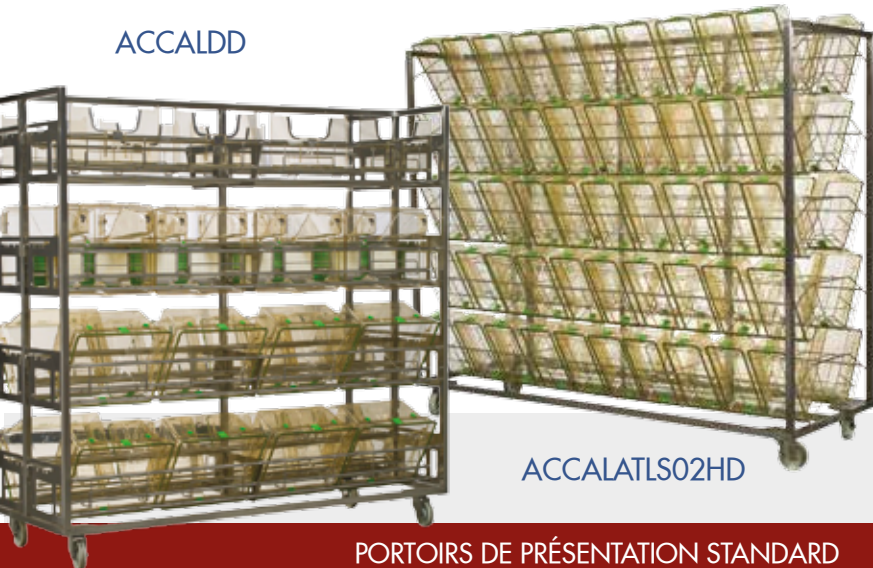

# PORTOIRS DE PRÉSENTATION

POUR  
BACS

POUR  
COUVERCLES  
ET GRILLES

POUR  
BIBERONS

LA LOGISTIQUE EST CONÇUE POUR LE CIRCUIT DES CAGES ET POUR ÊTRE COMPATIBLE AVEC LA CABINE DE LAVAGE.

LES PORTOIRS SONT ÉTUDIÉS POUR EXPOSER CORRECTEMENT LES CAGES AU LAVAGE ET GARANTIR UN ÉGOUTTAGE PERFORMANT TOUT EN OPTIMISANT LE CHARGEMENT.

## PORTOIRS DE PRÉSENTATION POUR CAGES, COUVERCLES, GRILLES OU BIBERONS

- Les portoirs universels permettent de ranger différents types de bacs pour améliorer la flexibilité
- La forte densité permet d'augmenter les capacités de lavage
- Le kit de lavage des biberons contient un raccord rapide et des bras rotatifs
- Disponibles en taille standard ou 'baby' pour mieux correspondre à vos besoins et à l'espace disponible
- Des portoirs spécifiques existent pour les batteries lapins, cochon d'Inde
- Un portoir de présentation dédié aux aquariums existe et peut-être utilisé dans la cabine de lavage avec le cycle spécifique
- Design standard pour utilisation manuelle ou personnalisé pour utilisation automatisée
- Portoir de présentation dédié pour le lavage des couvercles filtrants afin d'éviter les retenues d'eau indésirables
- Différents accessoires pour les vannes d'abreuvement automatique ou encore des buses de portoir ventilé

PRENEZ LE TEMPS DE LIRE LA  
BROCHURE IWT SUR L'AUTOMATISATION  
POUR EN SAVOIR PLUS

ACCALSO2AA

9CASUPRTLY

PORTOIRS DE PRÉSENTATION "BABY"

ACCALDD

ACCALATLS02HD

PORTOIRS DE PRÉSENTATION STANDARD

ACCALBCPR