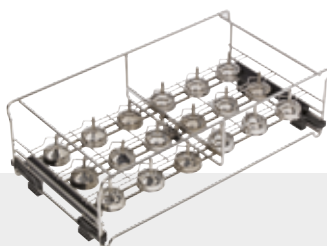

9LBCBM18CAPS