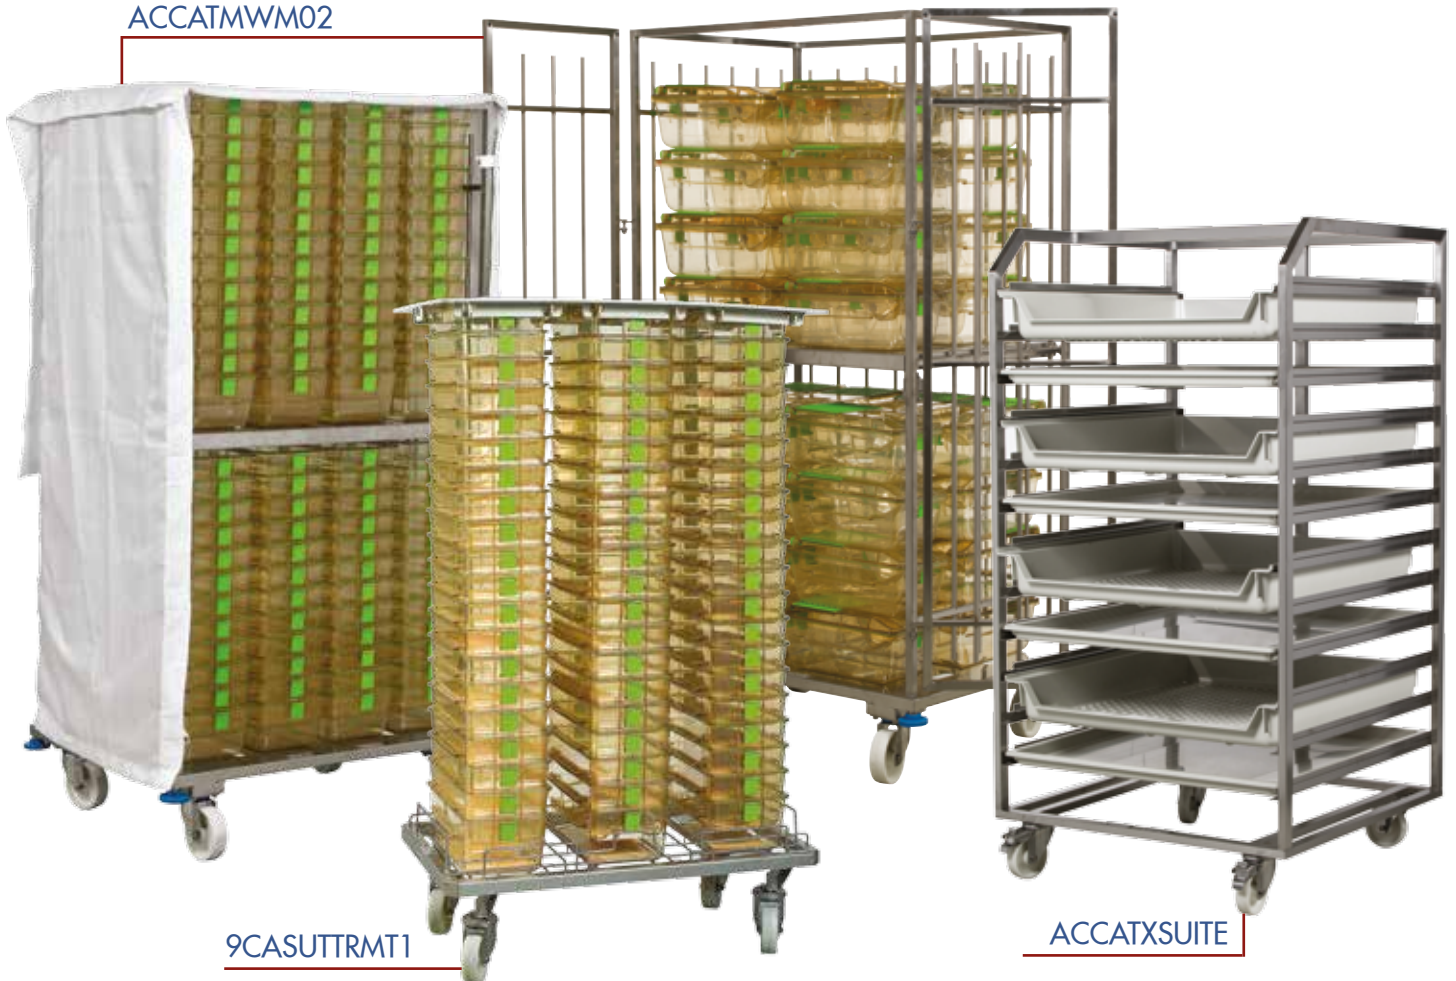

ACCATMWM02