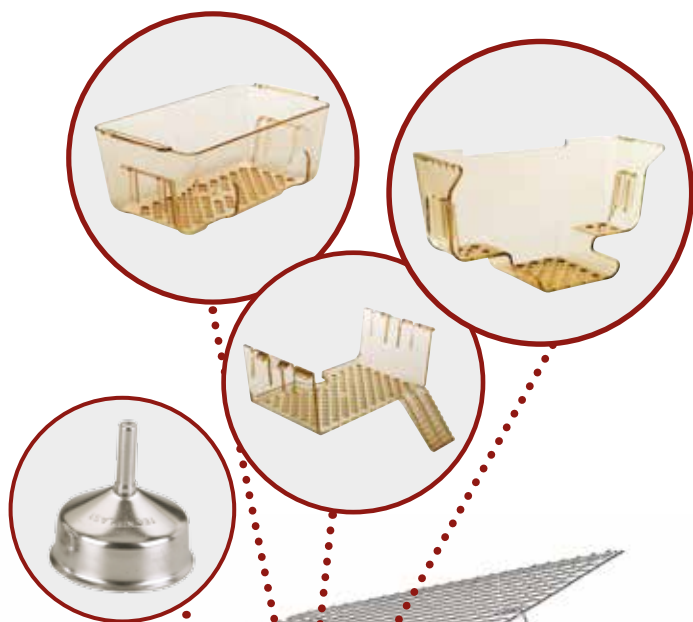

PORTOIRS  
DE PRÉSENTATION

CAGES  
COUVERCLES  
FILTRANTS, GRILLES  
BIBERONS

16

DESCRIPTIONS  
PRODUITS

# TRANSPORT DE BIBERONS

PANIER

CHARIOTS

ACCESSOIRES

LES BIBERONS NÉCESSITENT UN CHANGEMENT FRÉQUENT ET DONC UNE LOGISTIQUE ADAPTÉE PERMET DE FACILITER CES OPÉRATIONS.

LES ZOOTECHNIES MODERNES NÉCESSITENT DES ÉQUIPEMENTS CAPABLES DE COUVRIR DIFFÉRENTS USAGES, DES PIÈCES D'HÉBERGEMENT JUSQU'À LA LAVERIE, ET CE SANS EFFORT POUR LE TECHNICIEN ET EN PRENANT EN COMPTE DE GROSSES QUANTITÉS DE MATÉRIELS À STOCKER.

## PANIER, CHARIOTS ET ACCESSOIRES

- Chariots de transport de paniers biberons à tiroir utilisables en mode tiroir pour 8, 10 ou 12 paniers de 18 biberons (2 par niveau)
- Faciles à manipuler grâce à leur légèreté
- Les paniers contiennent une grille de blocage des biberons intégrée facile à bloquer ou débloquer
- Différents paniers pour des tailles de biberon de 260 à 700 ml
- Des paniers spécifiques sont disponibles pour le lavage des capsules, et autres accessoires d'enrichissement comme les mouse house

9LBCBM18263

9LBCA003

UNE GAMME DE PANIERS DE DIFFÉRENTES TAILLES

Chariot avec  
mode tiroir  
+  
panier Biberons  
avec grille  
intégrée  
=  
plus de charges  
lourdes à porter!

- Les chariots et paniers :
  - Évitent de porter des charges lourdes lors des opérations de change.
  - Ils sont intégrés au fonctionnement en boucle de la zootéchnie, et compatibles avec les systèmes de lavage manuel, semi-automatisés ou totalement automatiques
- Ils peuvent être couverts de housses de protection lavables et autoclavables avec une protection de 10µm
  - Protection des équipements propres en stock avec accès frontal pour éviter d'avoir à retirer la housse pendant l'utilisation.