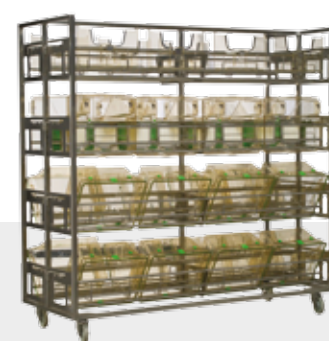

OBJECTIF - Portoir de présentation pour cages GR 1800

OPTION - ACCALDDAFH: panier pour le lavage des mangeoires

ACCALDDAH: panier pour le lavage des trappes d'accès

	GM500	GR900	GR1800DD
Bac	64	32	32
Couvercle	64	32	32
Sky deck	-	-	32