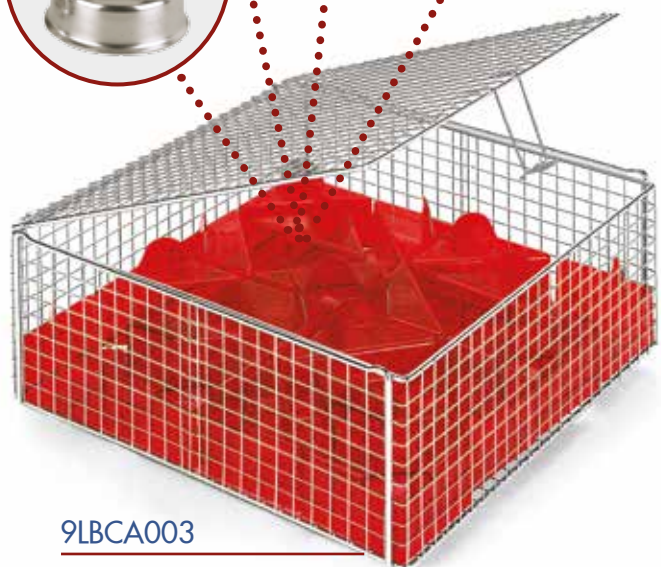

PRENEZ LE TEMPS DE LIRE NOTRE BROCHURE **LAVAGE**
POUR EN SAVOIR PLUS SUR LE LAVAGE DES BIBERONS

PANIER, CHARIOTS ET ACCESSOIRES

- Chariots de transport de paniers biberons à tiroir utilisables en mode tiroir pour 8, 10 ou 12 paniers de 18 biberons (2 par niveau)
- Faciles à manipuler grâce à leur légèreté
- Les paniers contiennent une grille de blocage des biberons intégrée facile à bloquer ou débloquer
- Différents paniers pour des tailles de biberon de 260 à 700 ml
- Des paniers spécifiques sont disponibles pour le lavage des capsules, et autres accessoires d'enrichissement comme les mouse house

9LBCBM18263

9LBCA003

UNE GAMME DE PANIERS DE DIFFÉRENTES TAILLES