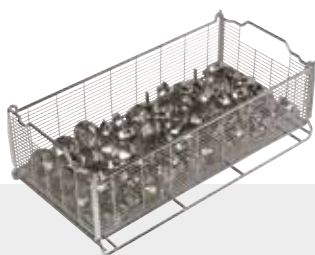

ACCESSOIRES

PANIER CAPSULES

OBJECTIF - Panier de lavage des capsules

9LBCMBASKS