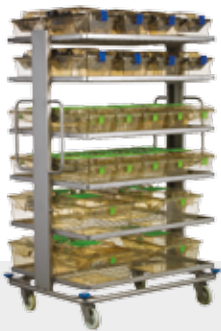

DESCRIPTION PRODUIT

CHARIOTS POUR CAGES

ACCATUSTTX

1105 x 805 x 1672 mm

OBJECTIF - Recommandé pour le change intégral, flexible pour recevoir différents types de cages sur 6 ou 7 étagères

	ACCATUSTT6			ACCATUSTT7	
	1285L	GM500	GR900	1285L	GM500
Cages complètes	48	60	24	56	70