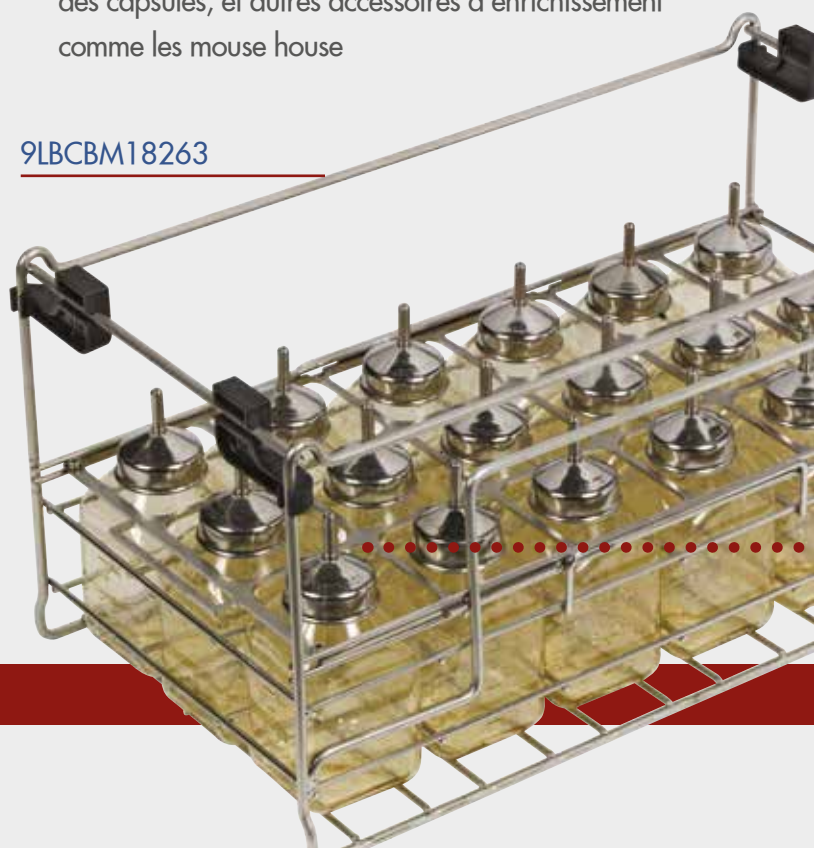

## PANIER, CHARIOTS ET ACCESSOIRES

- Chariots de transport de paniers biberons à tiroir utilisables en mode tiroir pour 8, 10 ou 12 paniers de 18 biberons (2 par niveau)
- Faciles à manipuler grâce à leur légèreté
- Les paniers contiennent une grille de blocage des biberons intégrée facile à bloquer ou débloquer
- Différents paniers pour des tailles de biberon de 260 à 700 ml
- Des paniers spécifiques sont disponibles pour le lavage des capsules, et autres accessoires d'enrichissement comme les mouse house

9LBCBM18263

9LBCA003

UNE GAMME DE PANIERS DE DIFFÉRENTES TAILLES

Chariot avec  
mode tiroir  
+  
panier Biberons  
avec grille  
intégrée  
=  
plus de charges  
lourdes à porter!

- Les chariots et paniers :
  - Évitent de porter des charges lourdes lors des opérations de change.
  - Ils sont intégrés au fonctionnement en boucle de la zootéchnie, et compatibles avec les systèmes de lavage manuel, semi-automatisés ou totalement automatiques
- Ils peuvent être couverts de housses de protection lavables et autoclavables avec une protection de 10µm
  - Protection des équipements propres en stock avec accès frontal pour éviter d'avoir à retirer la housse pendant l'utilisation.