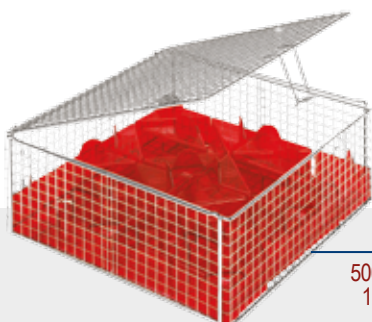

9LBCA003

500 x 500 x 266 mm
19.7 x 19.7 x 10.4 "