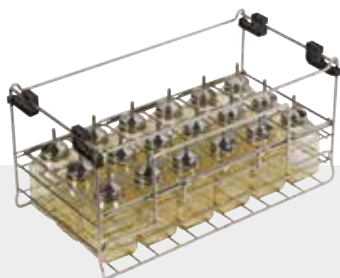

DESCRIPTION PRODUIT

PANIER BIBERONS

9LBCBMXXXXX

OBJECTIF - paniers pour 18 biberons Tecniplast, incluant une grille de maintien

Référence BC-Matic	Biberon Tecniplast
9LBCBM18263	ACBT0202 - ACBT0252 - ACBT0262 - ACBT0312
9LBCBM18403	ACBT0402
9LBCBM18503	ACBT0502 - ACBT0702
9LBCBM184234	ACBT0312 - ACBT0412

CHARIOTS BIBERONS

ACCACBOXXXB

OBJECTIF - Chariots de transport de 18 paniers biberons utilisables en mode tiroir

OPTION - ACCACBOBUM: butées de protection